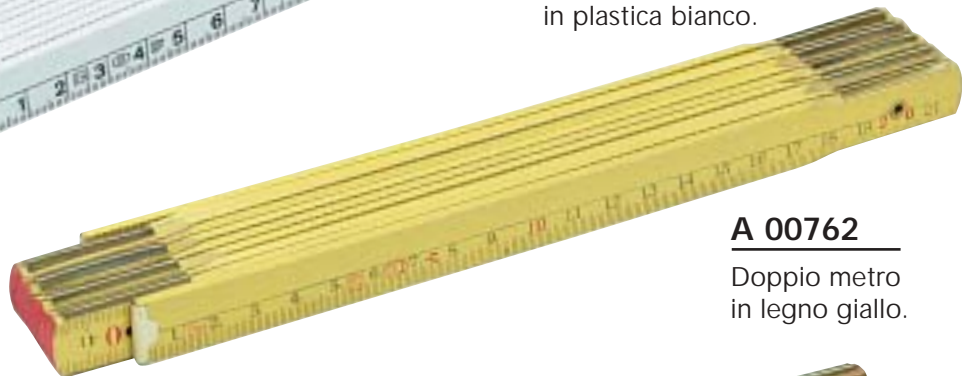

A 00762

Doppio metro
in legno giallo.