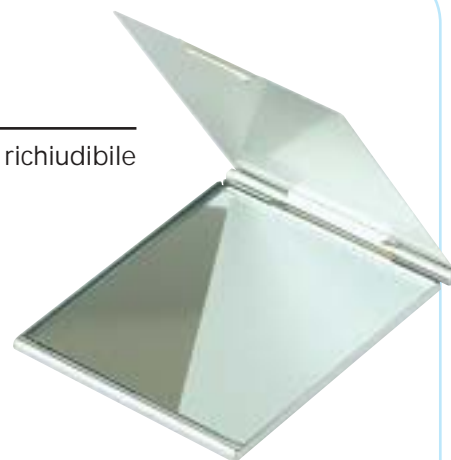

A 00300

Specchietto richiudibile in alluminio F.to cm 6x7