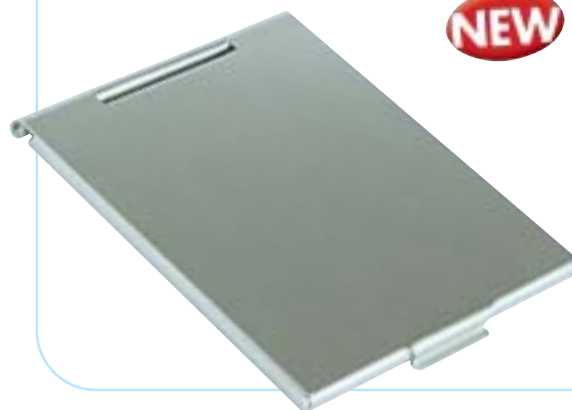

A 00305

Specchietto richiudibile in Frosted colorato Viola, Arancio. F.to cm 8,5x6

A 00300

Specchietto richiudibile in alluminio F.to cm 6x7

NEW

A 00301

Specchietto richiudibile con pettine. Colore Blu. F.to chiuso cm 7x9

NEW

A 05520

Mini radio FM autoscan con auricolare e clip per cintura. F.to cm 5,5x6