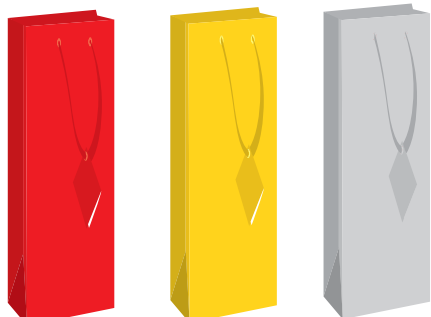

ROSSO

ORO

ARGENTO