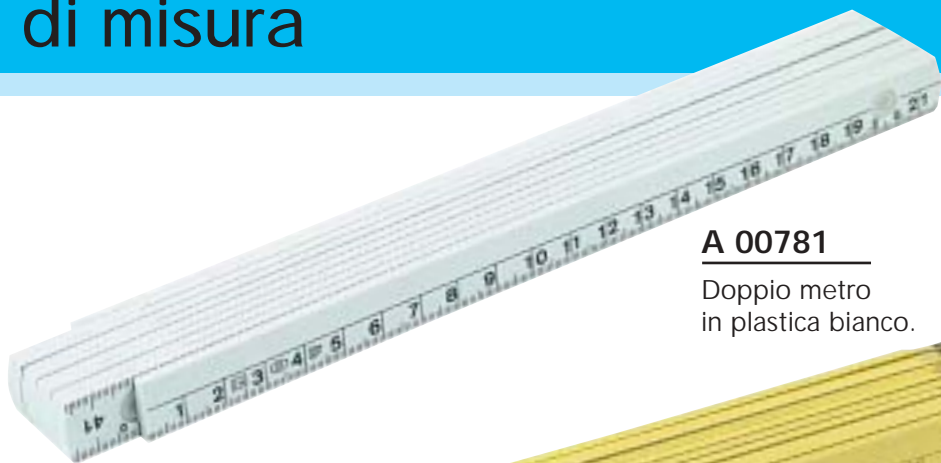

A 00786

Grebiule
in cotone
bianco
con due
tasche.
F.to
cm 54x74

A 00378

Calzante
in plastica.
F.to cm 16x4

Strumenti di misura

A 00395

Righello in plastica rigida
colore bianco - 30 cm.

A 00781