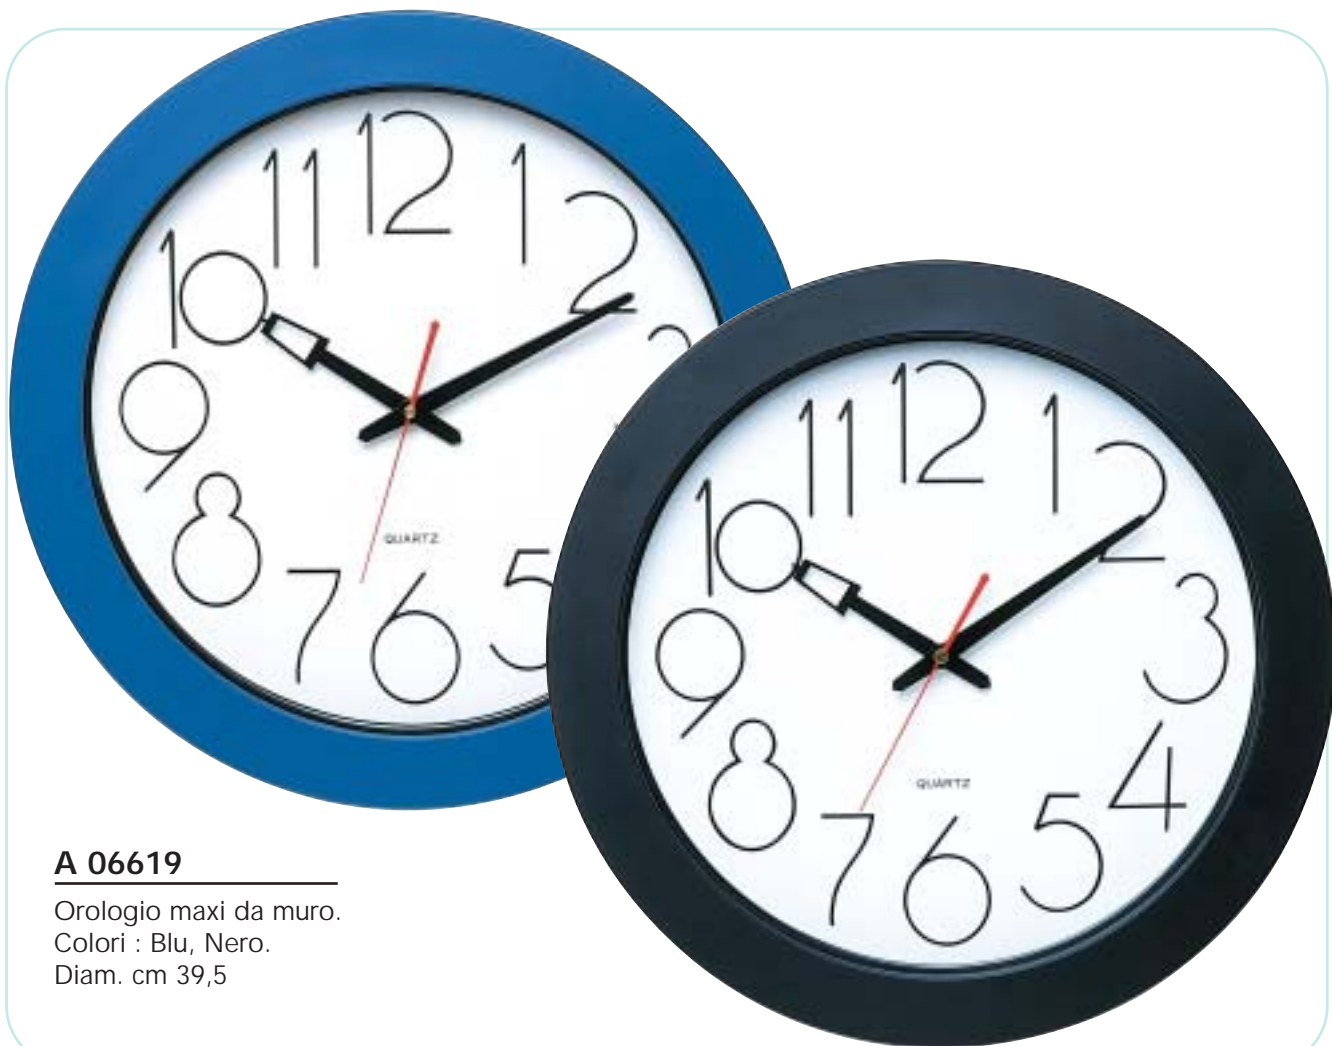

**A 06602**

Orologio da muro blu.  
Diam. cm 25,4

**A 06642**

orologio da viaggio azzurro perlato  
con allarme - richiudibile.  
F.to cm 7,2x7,2

**A 06217**

Calcolatrice Euroconvertitore  
richiudibile, orologio con  
ora mondiale, calendario.  
F.to chiusa cm 9x8,5

**A 06603**

Orologio da muro verde.  
F.to cm 30x23

**A 06629**

Orologio da tavolo girevole nero  
e argento con allarme.  
F.to cm 16,5x12,6

Base basculante

**A 06641**

Orologio da tavolo argento  
con allarme.  
F.to cm 9x12

**A 06216**

Calcolatrice Euroconvertitore  
richiudibile, orologio con ora  
mondiale, calendario.  
F.to chiusa cm 9x8,5

**A 06215**

Calcolatrice Euroconvertitore, orologio con ora mondiale,  
calendario, temperatura, schermo tactil.  
F.to cm 7,5x11

## **A 06619**

Orologio maxi da muro.  
Colori : Blu, Nero.  
Diam. cm 39,5