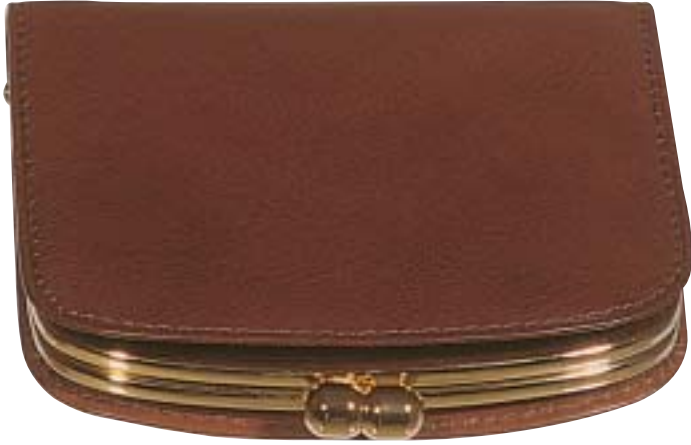

# Portamonete

**A 05145**

**NKT**

Portamonete donna  
in Pelle.  
F.to cm 10x8,5

**A 05147**

**NKT**

Portamonete  
in Pelle con zip.  
F.to cm 7,5x8

**A 05149**

**NKT**

Portamonete  
tacco in Pelle.  
F.to cm 8x7,5

**A 05148**

**NKT**

Portamonete  
in Pelle con  
bottone.  
F.to cm 7,5x7,5

## A 06400

Portamonete tacco  
in Neopel nero  
con bottone.  
F.to cm 9x7,4x2,5

## A 06392

Portamonete tacco  
in Neopel marrone  
con bottone.  
F.to cm 8,4x7,4x2