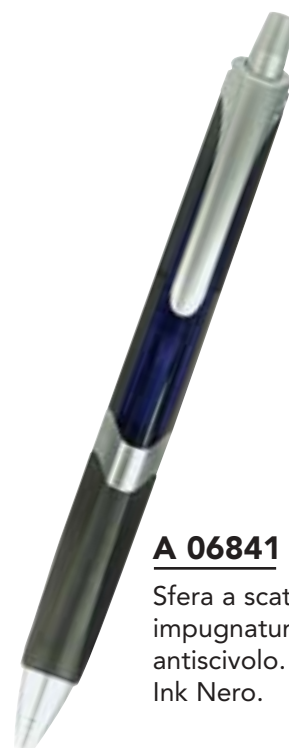

Penne a sfera / gel

A 06837

Penna a scatto ink gel nero, impugnatura antiscivolo.

A 06828

Penna ink gel con cappuccio.

A 06839

Rolling pen. con cappuccio.

A 06834

Sfera a scatto,
impugnatura antiscivolo.

NEW

A 06846

Sfera a scatto
trasparente colorata.

NEW

A 06845

Sfera a scatto trasparente colorata,
impugnatura antiscivolo.

NEW

A 06847

Sfera a scatto in metallo satinato,
impugnatura antiscivolo.

NEW

A 06833

Tre in uno:
sfera nera,
sfera rossa
e porta mina.

A 06835

Sfera a scatto,
impugnatura
antiscivolo.
Ink Nero.

A 06841

Sfera a scatto,
impugnatura
antiscivolo.
Ink Nero.

A 06938

Set sfera e roller
in metallo satinato
con astuccio.

A 06939

Set sfera e porta mina
trasparente con astuccio.

Penne in confezione

STRUMENTI DI SCRITTURA