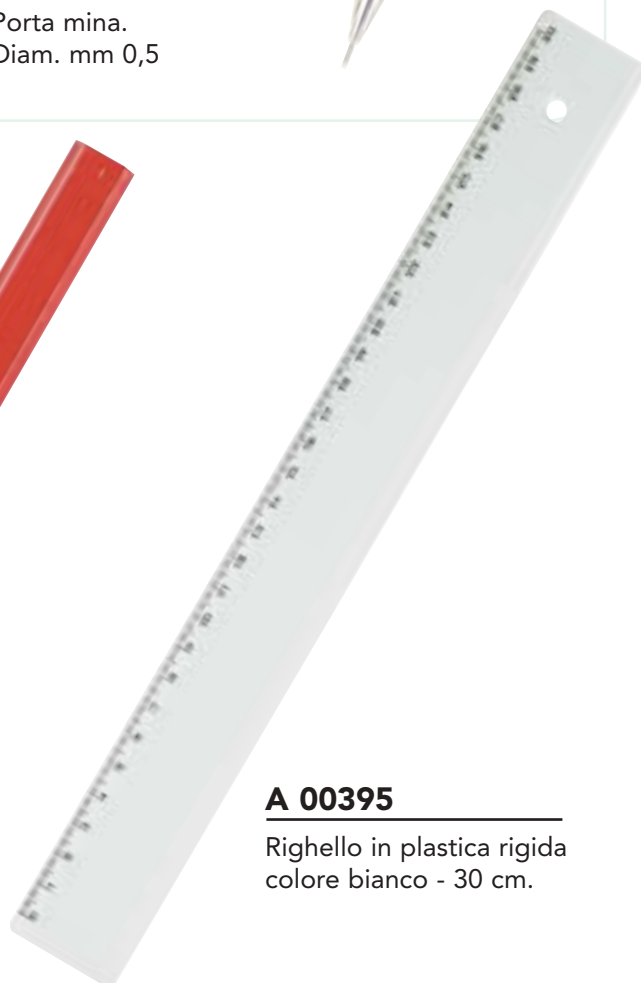

A 00558

Matita in legno con gomma. Forma tonda.

A 00555

Matita in legno con gomma. Forma esagonale.

A 06838

Porta mina. Diam. mm 0,5

A 00554

Matita bicolore rosso/blu.

A 00556

Matita da falegname, cm 18

A 00395

Righello in plastica rigida colore bianco - 30 cm.

Portapenne

NEW

A 01450

Raccoglitore porta penne
in Poliestere Blu,
chiusura con zip.
F.to chiuso cm 28x37,5
F.to aperto cm 56x37,5