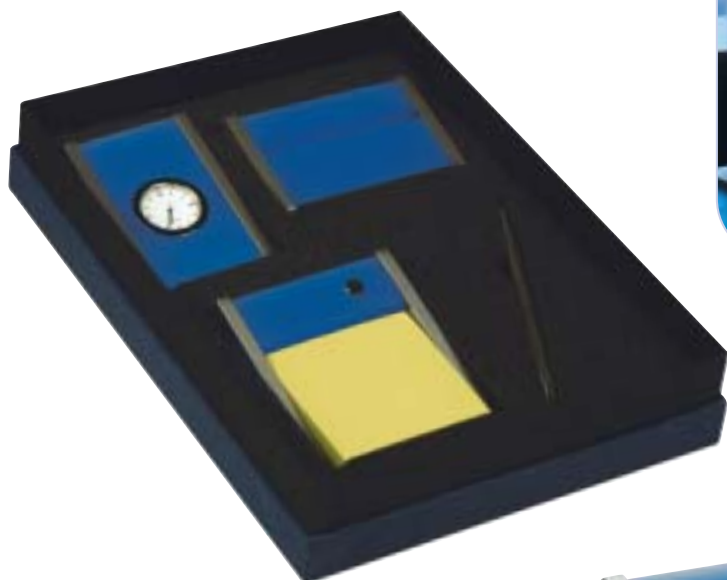

A 06723

Set scrivania 4 pezzi
in Neopel bordeaux.