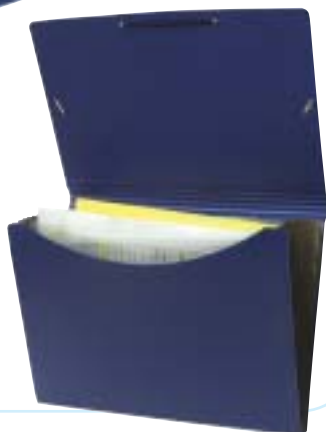

A 06709

Scadenario alfabetico
in P.P. Blu con 12
scomparti.
Chiusura con elastico.
F.to cm 33,5x24