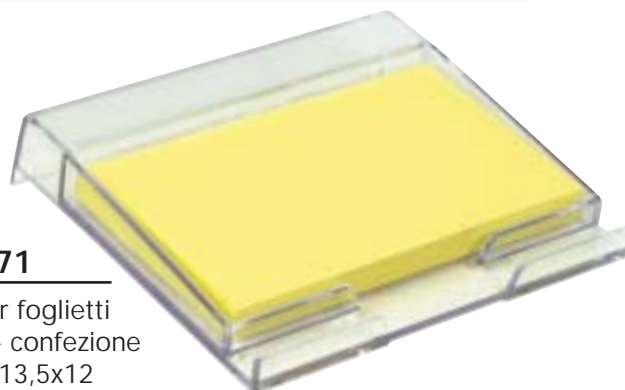

A 06212

Tappetino per mouse
in tessuto
Disponibile nei colori:
Nero, Blu, Rosso, Verde, Bianco.
F.to cm 23x18

NEW

A 06219

Tappetino mouse
ergonomico
in tessuto
Disponibile nei colori:
Grigio, Nero.
F.to cm 19x23

NEW

A 05522

Porta telefonino da tavolo con pinza porta-memo e portapenna. F.to cm 9,2x7,5

NEW

A 05511

Porta telefonino da tavolo. Disponibile nei colori: Bianco, Argento. F.to cm 8,5x6,5x6,5

A 00280

Mini base per foglietti adesivi confezione F.to cm 8,5x10,7