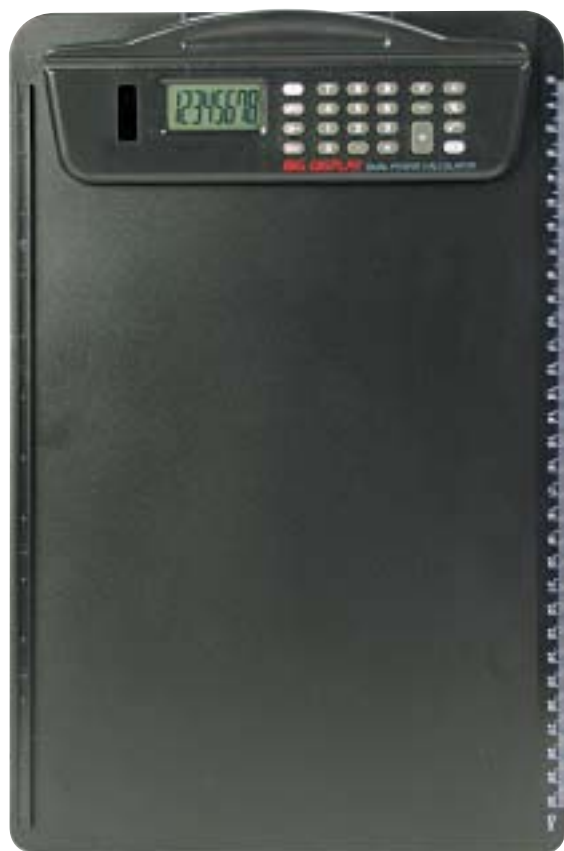

Cartelle porta documenti

UFFICIO
E
CONGRESSO

A 01319

Cartella porta documenti
in Poliestere Blu
con tasca interna.
F.to cm 37x28x8

NEW

A 01318

Cartella porta documenti
in Poliestere con tasca interna.
Colori: Giallo, Verde, Rosso, Blu.
F.to cm 39,5x32,5x6

NEW

A 01316

Cartella porta documenti
in Nylon con tasca interna.
Colori: Giallo, Verde, Rosso, Blu.
F.to cm 40x29

Cartelle porta documenti

CONGRESSO E UFFICIO

A 01344

Cartella in Nylon con tracolla.
Rinforzo in metallo sul manico.
Colori: Rosso, Giallo, Verde, Blu.
F.to cm 39x27x7

A 06749

Cartella porta documenti
estensibile in Poliestere
con tracolla.
Colori: Verde, Nero, Blu.
F.to cm 38x30x10
F.to aperta cm 38x30x16

Porta blocco

A 06700

Porta blocco in plastica rigida con pinza e calcolatrice.
F.to cm 23x34,5