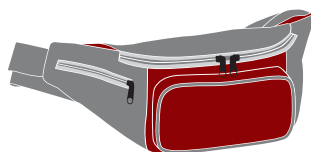

A 01327

Marsupio in Nylon
2 tasche con zip.
Cintura regolabile.

NERO

GIALLO

ROSSO

VERDE

BLU

A 01326

Marsupio in Cordura
5 tasche con zip.
Cintura regolabile.

GRIGIO/VERDE

GRIGIO/ROSSO

GRIGIO/NERO

GRIGIO/BLU

NERO

BLU