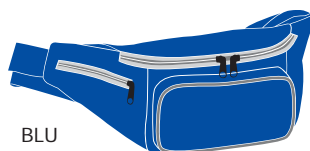

A 01327

Marsupio in Nylon
2 tasche con zip.
Cintura regolabile.

NERO

GIALLO

ROSSO

VERDE

BLU

A 01326

Marsupio in Cordura
5 tasche con zip.
Cintura regolabile.

GRIGIO/VERDE

GRIGIO/ROSSO

GRIGIO/NERO

GRIGIO/BLU

NERO

BLU