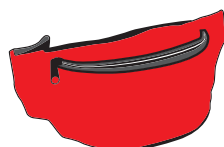

NAKOTA

Zainetto/trolley
estensibile in Microfibra.
F.to cm 32x50x23

A 06414

NAKOTA

Trolley estensibile
in Cordura impermeabile.
F.to cm 35x49x21
F.to aperto cm 35x49x25

A 06415

NAKOTA

Trolley
in Cordura bicolore
grigio/nero.
F.to cm 36x52x21

A 01327

Marsupio in Nylon
2 tasche con zip.
Cintura regolabile.

NERO

GIALLO

ROSSO

VERDE

BLU

A 01326

Marsupio in Cordura
5 tasche con zip.
Cintura regolabile.

GRIGIO/VERDE

GRIGIO/ROSSO

GRIGIO/NERO

GRIGIO/BLU

NERO

BLU