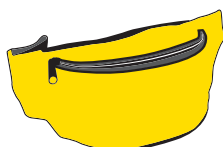

Trolley

A 06521

Trolley in Poliestere.
F.to cm 35x54x18

BLU

GIALLO

ROSSO

NERO

A 01307

NAKOTA

Zainetto/trolley
estensibile in Microfibra.
F.to cm 32x50x23

A 06414

NAKOTA

Trolley estensibile
in Cordura impermeabile.
F.to cm 35x49x21
F.to aperto cm 35x49x25

A 06415

NAKOTA

Trolley
in Cordura bicolore
grigio/nero.
F.to cm 36x52x21

A 01327

Marsupio in Nylon
2 tasche con zip.
Cintura regolabile.

NERO

GIALLO

ROSSO

VERDE

BLU

A 01326

Marsupio in Cordura
5 tasche con zip.
Cintura regolabile.

GRIGIO/VERDE

GRIGIO/ROSSO

GRIGIO/NERO

GRIGIO/BLU

NERO

BLU