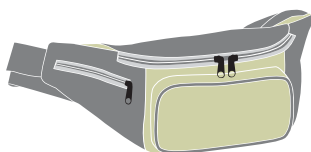

NAKOTA

Zainetto/trolley
estensibile in Microfibra.
F.to cm 32x50x23

A 06414

NAKOTA

Trolley estensibile
in Cordura impermeabile.
F.to cm 35x49x21
F.to aperto cm 35x49x25

A 06415

NAKOTA

Trolley
in Cordura bicolore
grigio/nero.
F.to cm 36x52x21

A 01327

Marsupio in Nylon
2 tasche con zip.
Cintura regolabile.

NERO

GIALLO

ROSSO

VERDE

BLU

A 01326

Marsupio in Cordura
5 tasche con zip.
Cintura regolabile.

GRIGIO/VERDE

GRIGIO/ROSSO

GRIGIO/NERO

GRIGIO/BLU

NERO

BLU