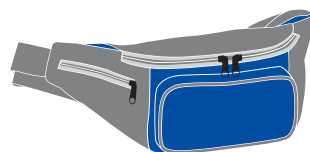

A 01327

Marsupio in Nylon
2 tasche con zip.
Cintura regolabile.

NERO

GIALLO

ROSSO

VERDE

BLU

A 01326

Marsupio in Cordura
5 tasche con zip.
Cintura regolabile.

GRIGIO/VERDE

GRIGIO/ROSSO

GRIGIO/NERO

GRIGIO/BLU

NERO

BLU